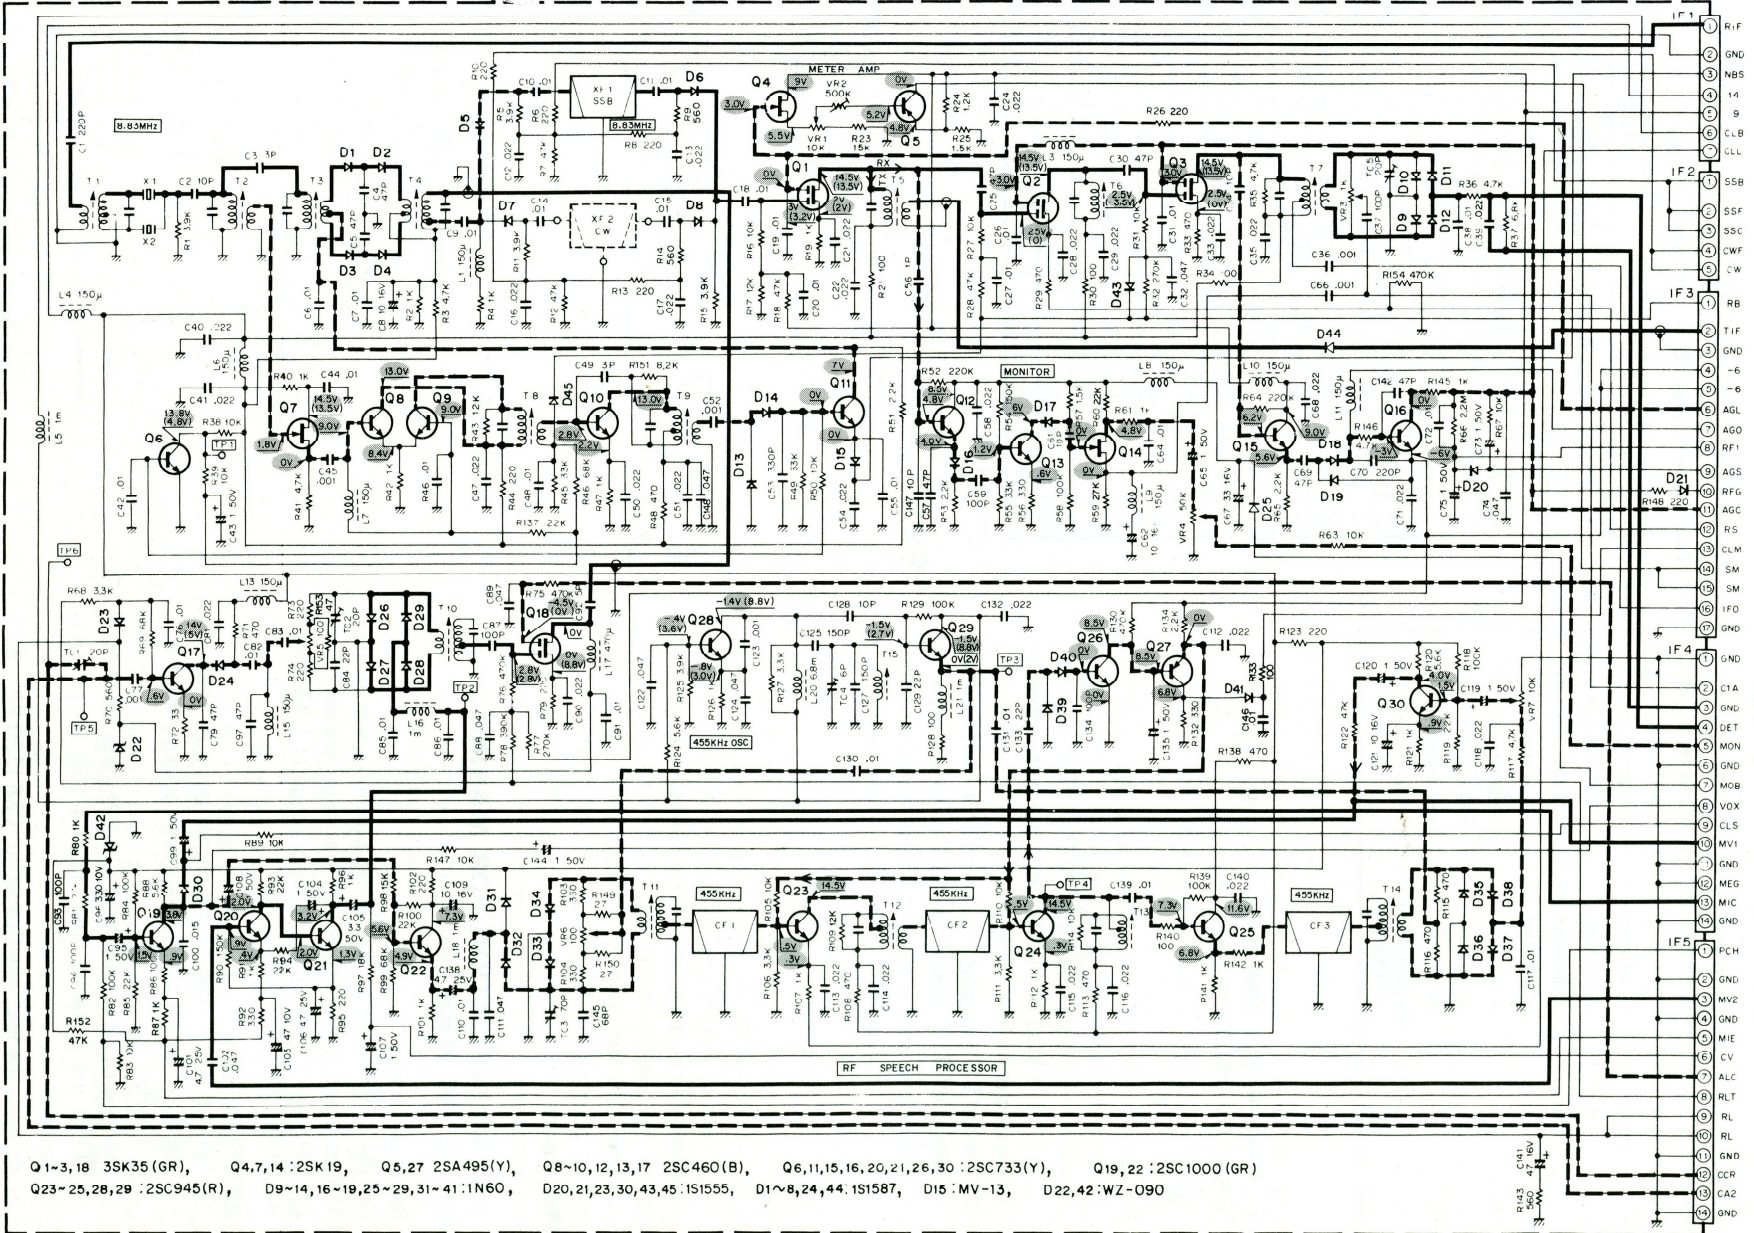

# IF (X48-1150-00)

Scan courtesy of [www.k4eaa.com](http://www.k4eaa.com)

IF UNIT (X48-1150-00)

R13 5K  
 R14 5K  
 R15 5K